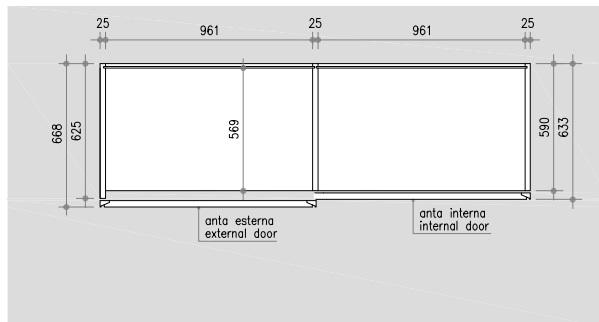

anta/door EGO

SCORREVOLE/SLIDING

larghezza/width

886

986

1186

altezza/height

2300

STRUTTURA ANTA/DOOR STRUCTURE

Tamburato

Honeycomb