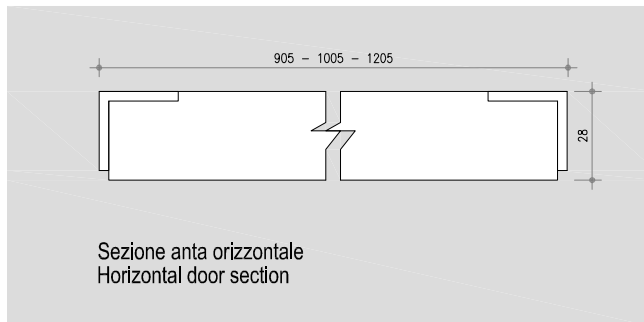

STRUTTURA ANTA/DOOR STRUCTURE

Tamburato

Honeycomb

Sezione anta orizzontale
Horizontal door section

NOTE TECNICHE

Technical specifications

- spazzolino parapolvere sulle ante e sul binario dello scorrevole
- 4 piedini h 60 mm regolabili in altezza fino a + 20 mm montati su ogni base
- spazio necessario per il montaggio: H 50mm L 50mm. Ferramenta speciale per montaggio in nicchia su richiesta.
- Slow-motion in apertura e chiusura già incluso - N.B. il sistema è applicabile su ante di larghezza minima 850mm