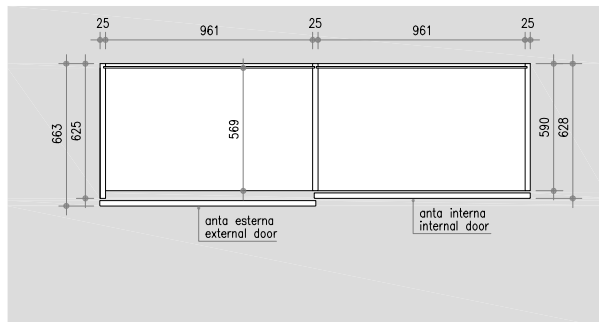

STRUTTURA ANTA/DOOR STRUCTURE

Tamburato

Honeycomb

Sezione anta orizzontale
Horizontal door section

NOTE TECNICHE

Technical specifications

- spazzolino parapolvere sulle ante e sul binario dello scorrevole
- 4 piedini h 60 mm regolabili in altezza fino a + 20 mm montati su ogni base
- spazio necessario per il montaggio: H 50mm L 50mm. Ferramenta speciale per montaggio in nicchia su richiesta.
- Slow-motion in apertura e chiusura già incluso - N.B. il sistema è applicabile su ante di larghezza minima 850mm

- antidust profile on the doors and on the sliding binary
- 4 feet 60 mm h adjustable in height up to 20 mm assembled on each base
- Space required for installation: H 50mm W 50 mm. Special hardware for niche assembly on request.
- Slow-motion system for opening and closing doors is included - N.B. this system can be applied on doors of minimum width of 850mm